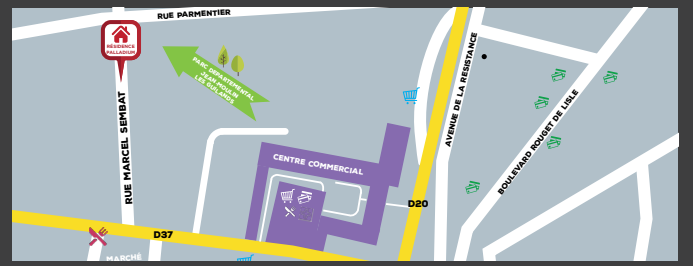

CARDINAL Campus RÉSIDENCE ÉTUDIANTE PALLADIUM

9 rue Marcel Sembat
93100 Paris - Montreuil

06 87 73 43 72
07 76 14 01 44

paris@cardinalcampus.fr
commercialparis@cardinalcampus.fr

35 RÉSIDENCES ÉTUDIANTES PARTOUT EN FRANCE

CONNEXION INTERNET
GRATUITE

Colocation possible

EQUIPEMENT DU LOGEMENT

Salle de bain :
Douche ou baignoire
Toilettes
Lavabo
Meuble de rangement
Chauffage électrique

Pièce à vivre :
Table repas et chaises

- Coin kitchenette équipé :
  Réfrigérateur
  Four micro-ondes
  Plaques de cuisson
  Kit vaisselle
- Lit simple ou double selon le type d'appartement
  Chambre séparée + coin salon dans les T2
  Kit ménage
- Rangements divers (placards, bibliothèque...)
- Bureau

WORK & STUDY, AS YOU LIVE 😊

TYPE D'APPARTEMENT	LOYER 2020 /MOIS TTC
Studio 17m² rue	629 €
Studio 18m² rue	649 €
Studio 19-20m² rue / jardin balcon	de 669 € à 719 €
Studio 21-22m² rue	689 €
T1 24-26m² rue / rue balcon	739 € / 749 €
T1bis 28m² + terrasse 14 m²	849 €
T1bis 33m² jardin balcon	869 €
T2 duplex 27m² jardin balcon/terrasse	829 € / 859 €
T2 28m² rue balcon/jardin terrasse	799 € / 879 €
T2 36m² rue balcon	889 €
T2 53m² rue	989 €
T2 duplex 46m² balcon jardin	989 €
EXPERIENCE CO-LIVING - Appartements prêts à vivre	
T1 24m²	970 €

SERVICES DE LA RÉSIDENCE

- Réception clientèle
- Accès sécurisé par badge
- Laverie payante avec lave linge et sèche linge
- Chill Room (Ouverture 2019)
- Local à vélos
- Parking (80€/mois) en sous sol

NOS LOGEMENTS OUVRONT DROIT À L'ALLOCATION LOGEMENT (A.L.S) DE LA CAF

Frais de dossier	550 €
Dépôt de garantie	800 € studio/T1 - 900 € T1bis - 1200 € T2
Dépôt de garantie Campus Living	1 200 € T1
Assurance habitation	obligatoire avant l'entrée dans les lieux
Abonnement E.D.F.	ouverture du compteur aux frais du locataire
Départ anticipé	250 € (bail annuel avec séjour inférieur à 6 mois)