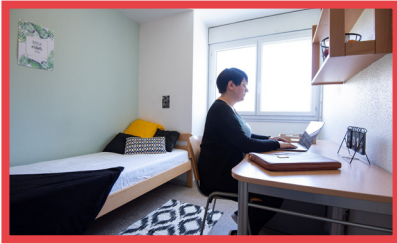

✉ 38, Avenue Guy de Collongue
69130 ECULLY

☎ 07 76 14 01 43

☎ 06 46 90 21 07

@ lyonecully@cardinalcampus.fr
lyonnord@cardinalcampus.fr

35 RÉSIDENCES ÉTUDIANTES PARTOUT EN FRANCE

TYPE D'APARTEMENT

Chambre

- Lit simple
- Salle d'eau privative avec toilettes
- Bureau et chaise
- Rangement
- Kit vaisselle
- Cuisine Commune à l'étage

Studio

- Lit simple
- Salle d'eau privative avec toilettes
- Kitchenette équipée
- Kit vaisselle
- Bureau et chaise

SERVICE DE LA RÉSIDENCE

- Réception clientèle
- Laverie payante avec lave linge et sèche linge
- Kitchen Lab
- Chill Room
- Coworking Room
- Fun Lab
- Espaces Verts

WORK & STUDY, AS YOU LIVE 😊

TYPE D'APARTEMENT	LOYER 2020 /MOIS TTC
Chambre (12m ²) cuisine commune	480 € TTC/mois pour 4 mois
	470 € TTC/mois au-delà de 4 mois
Studio (30m ²)	625 € TTC/mois pour 4 mois
	620 € TTC/mois au-delà de 4 mois