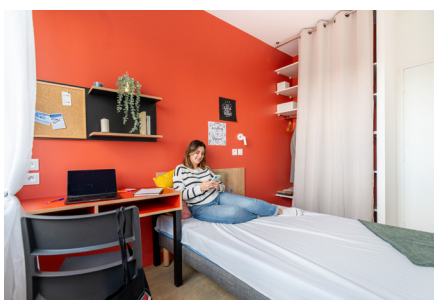

Good Morning Créteil

Résidence étudiante / Créteil

1 à 9 avenue du Général de Gaulle
94000 Créteil

07 78 79 49 00

pariscreteil@cardinalcampus.fr

Equipements

Appartements meublés et équipés prêts à vous accueillir

Pièce à vivre :

- Espace nuit avec lit simple ou double selon le type d'appartement
- Espace bureau
- Rangements
- Chambre(s) privative(s) avec un espace de vie à partager dans les T2 et T3
- Kit ménage

Tous nos appartements ouvrent droit aux ALS de la CAF

Tarifs 2024

Eau froide, eau chaude et chauffage inclus dans le loyer

	Type d'appartement	Loyer / Mois TTC
Etages	Studio de 15 à 21 m ²	De 650 à 790 €
	T2 de 28 à 38 m ²	De 900 à 1000 €
	T2 duplex de 27 à 36 m ²	De 990 à 1200 €
	T3 49 m ²	De 1200 à 1400 €
	T3 duplex de 53 à 63 m ²	De 1600 à 1700 €
Appartements à partager	T3 à partager (chambre avec SDB individuelle) de 45 à 51 m ²	De 660 € à 740 €
	T5 à partager (chambre avec SDB individuelle) de 75 m ²	800 €