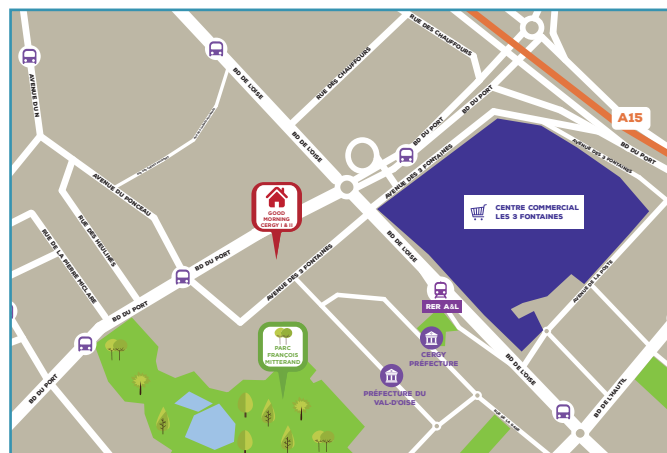

Tarifs 2024

Eau froide, eau chaude, chauffage, électricité et taxe d'ordures ménagères inclus dans le loyer

Type d'appartement	Loyer / Mois TTC
Studio 21-22 m²	De 870 à 970 €
Studio 28 m²	De 1030 à 1050 €
Studio 28 m² balcon ou terrasse	De 1120 à 1150 €
T2 28 m² terrasse	De 1170 € à 1250 €
T2 de 42 à 46 m²	De 1320 € à 1470 €

1. **Frais de dossier :** 550 €
   Dépôt de garantie : un mois de loyer. Pour les garants institutionnels, le montant du dépôt de garantie à verser est de deux fois le montant du loyer.
   Assurance habitation : obligatoire avant l'entrée dans les lieux
   Petit déjeuner : 15€ (boisson chaude, une viennoiserie, jus d'orange) Sur réservation uniquement
   Kit linge : 35€ le kit (linge de lit et linge de toilette)
   Ménage privatif ponctuel : sur demande

Signature du bail dématérialisée

Dépose ton dossier sur
cardinalcampus.fr