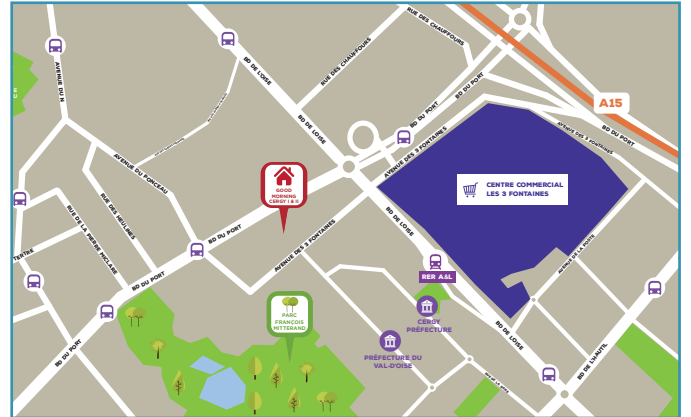

Tarifs 2024

Eau froide, eau chaude, chauffage inclus dans le loyer

	Type d'appartement	Loyer / Mois TTC*
Etages	Studio de 18 à 35 m²	De 710 à 840 €
	T2 de 25 à 36 m²	De 870 à 1370 €
	T3 42-43 m²	De 1170 à 1570 €
Appartements à partager	T3 à partager (chambre avec SDB individuelle) de 44 à 60 m²	De 730 € à 840 €

- **Frais de dossier :** 550 €
- **Dépôt de garantie :** un mois de loyer. Pour les garants institutionnels, le montant du dépôt de garantie à verser est de deux fois le montant du loyer.
- **Assurance habitation :** obligatoire avant l'entrée dans les lieux
- **Petit déjeuner :** 15€ (boisson chaude, une viennoiserie, jus d'orange) Sur réservation uniquement
- **Kit linge :** 35€ le kit (linge de lit et linge de toilette)
- **Ménage privatif ponctuel :** sur demande

Signature du bail dématérialisée

**Dépose ton dossier sur
cardinalcampus.fr**

*Pour les étudiants boursiers, les tarifs sont réduits de 100€.