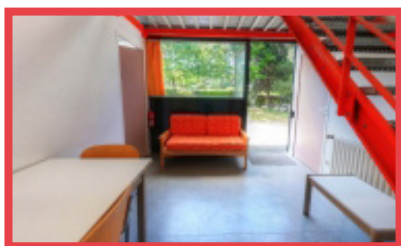

98, Chemin du petit bois
69130 ECULLY

04 78 34 55 68

07 77 28 26 97

vkasperek@cardinalcampus.fr
lyonnord@cardinalcampus.fr

36 RÉSIDENCES ÉTUDIANTES PARTOUT EN FRANCE

Appartements à partager

TYPE D'APPARTEMENT

Appartement à partager

- Cuisine équipée et salon communs
- Chambre privative :
  - Lit simple
  - Bureau et chaise
  - Rangement
  - Salle d'eau privative avec toilettes
  - Kit vaisselle

Studio

- Lit simple
- Salle d'eau privative avec toilettes
- Kitchenette équipée
- Kit vaisselle
- Bureau et chaise
- Rangement

SERVICES DE LA RÉSIDENCE

- Laverie payante avec lave linge et sèche linge
- Parking gratuit
- Chill Room (ouverture début 19)
- Coworking Room (ouverture début 19)
- Fun Lab (ouverture début 19)
- Espaces Verts

CONNEXION INTERNET
GRATUITE

HÉBERGEUR OFFICIEL D'ÉTUDIANTS HEUREUX

TYPE D'APPARTEMENT	LOYER 2019 / MOIS TTC
	EAU CHAUDE ET CHAUFFAGE INCLUS
Studio appartement 15m²	485 € TTC/mois
Chambre (12m²) en T3 cuisine équipée et salon à partager	520 € TTC/mois
Chambre (12m²) en T4 cuisine équipée et salon à partager	481 € TTC/mois
Studio 15m²	435 € TTC/mois
Chambre (12m²) en T3 cuisine équipée et salon à partager	470 € TTC/mois
Chambre (12m²) en T4 cuisine équipée et salon à partager	430 € TTC/mois