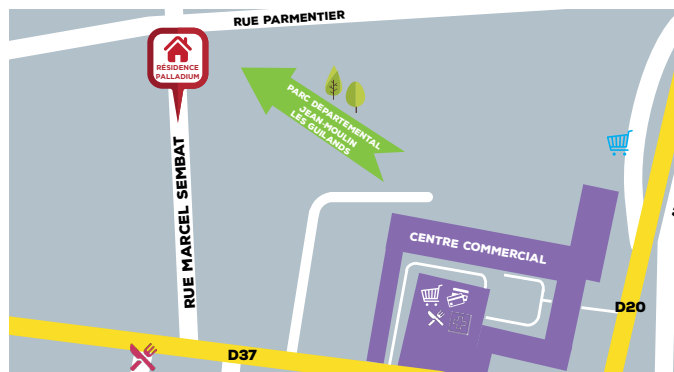

Services de la résidence

- Réception clientèle
- Accès sécurisé par badge
- Wash Bar (service payant)
- Chill Room
- Local à vélo
- Parking (80 €/ mois) en sous sol

Nos logements ouvrent droit à l'allocation logement (A.L.S.) de la CAF