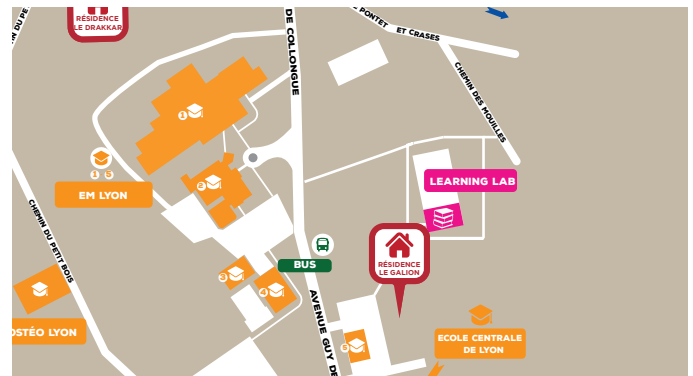

Services de la résidence

- Réception clientèle
- Vidéo-surveillance
- Coworking Room
- Kitchen Lab
- Chill Room
- Fun Lab
- Wash Bar (service payant)
- Espaces verts
- Parking gratuit en extérieur

Nos logements ouvrent droit à l'allocation logement (A.L.S.) de la CAF