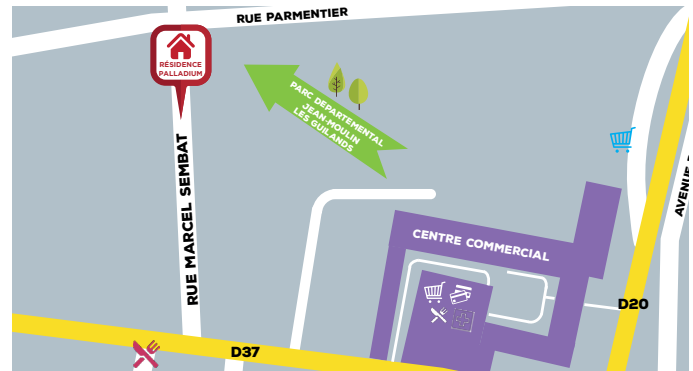

Services de la résidence

- Réception clientèle
- Accès sécurisé par badge
- Wash Bar (service payant)
- Chill Room
- Local à vélo
- Parking (80 €/ mois) en sous sol

Nos logements ouvrent droit à l'allocation logement (A.L.S.) de la CAF