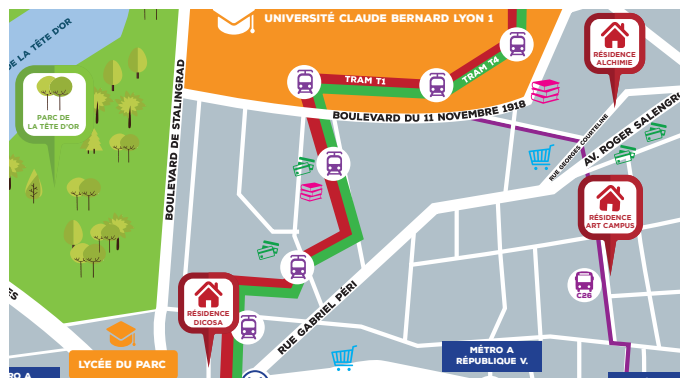

Services de la résidence

- Réception clientèle
- Accès sécurisé par badge
- Vidéosurveillance
- Salle commune
- Wash Bar (service payant)
- Fitness Room
- Local à vélo
- Espaces verts et jardins partagés
- Parking (35€/mois) en sous sol

Nos logements ouvrent droit à l'allocation logement (A.L.S.) de la CAF