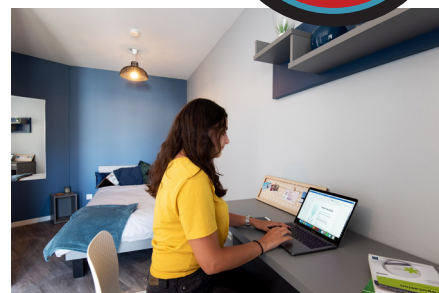

lyonjeanmace@cardinalcampus.fr