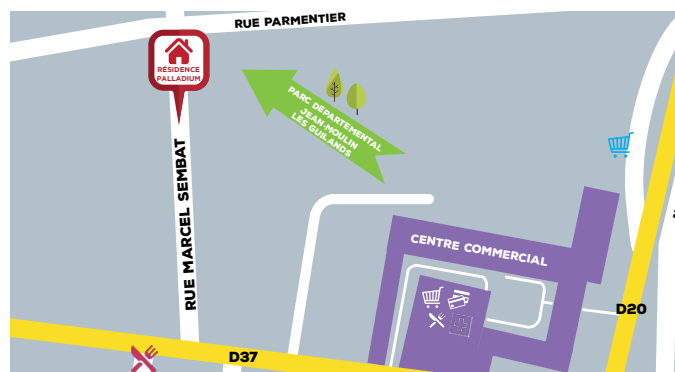

Services de la résidence

- Réception clientèle
- Accès sécurisé par badge
- Wash Bar (service payant)
- Chill Room
- Local à vélo
- Parking (80 €/ mois) en sous sol

Nos logements ouvrent droit à l'allocation logement (A.L.S.) de la CAF