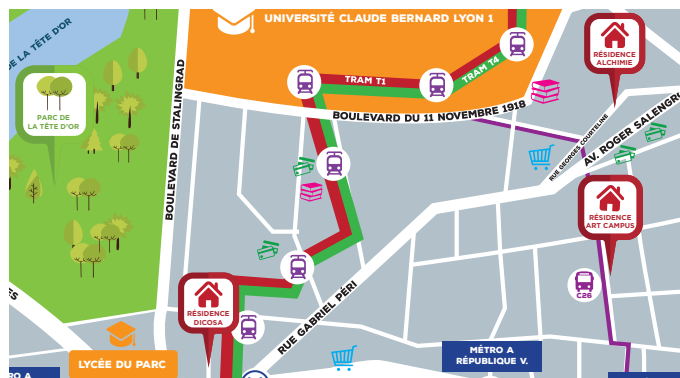

Services de la résidence

- Réception clientèle
- Accès sécurisé par badge
- Vidéosurveillance
- Salle commune
- Wash Bar (service payant)
- Fitness Room
- Local à vélo
- Espaces verts et jardins partagés
- Parking (35€/mois TTC) en sous sol

Nos logements ouvrent droit à l'allocation logement (A.L.S.) de la CAF