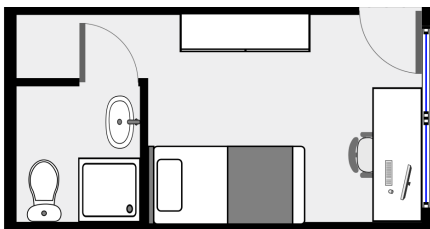

Chambres individuelles :

- un espace nuit avec lit simple
- un espace bureau
- de nombreux rangements
- une salle de bain privative avec sanitaires et douche
- Kit ménage et kit vaisselle incluant ses ustensiles

Studio :

Coin kitchenette équipée :

- Réfrigérateur, four micro-ondes et plaques de cuisson
- un coin repas avec table et chaises
- Meuble de rangement

Coin nuit avec lit simple

Coin bureau

Salle d'eau privative avec sanitaire et douche