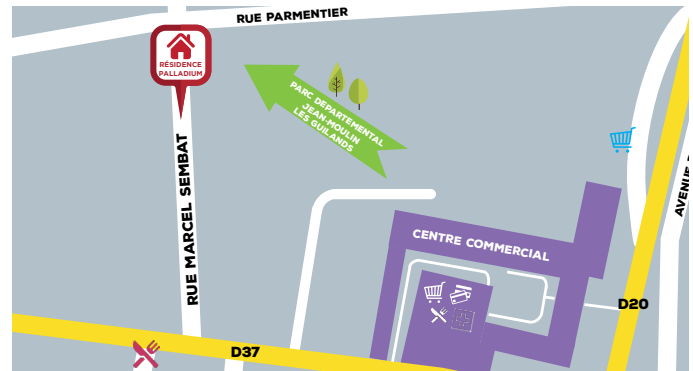

Services de la résidence

- Réception clientèle
- Accès sécurisé par badge
- Wash Bar (service payant)
- Chill Room
- Local à vélo
- Parking (80 €/ mois TTC) en sous sol

Nos logements ouvrent droit à l'allocation logement (A.L.S.) de la CAF