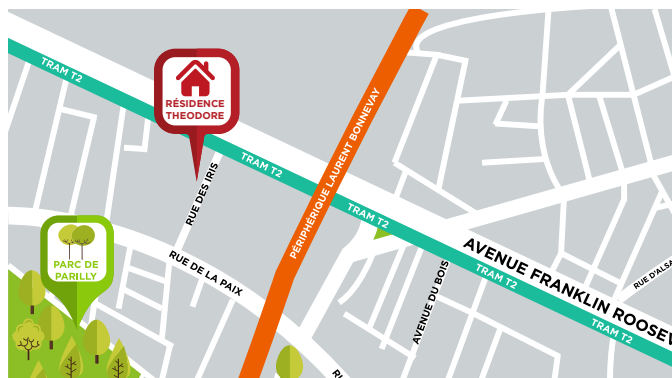

Services de la résidence

- Réception clientèle
- Accès sécurisé par badge
- Wash Bar (service payant)
- Chill Room
- Fitness Room
- Local à vélo
- Parking (30 €/ mois TTC)
- Vidéo-surveillance

Nos logements ouvrent droit à l'allocation logement (A.L.S.) de la CAF