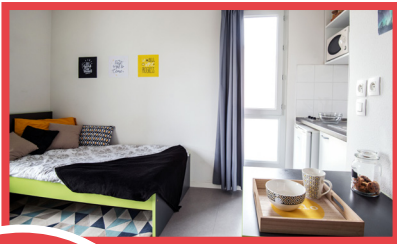

✉ 279 Av Berthelot
69008 LYON

☎ 06 45 70 81 67

☎ 07 71 44 41 54

@ lyonest@cardinalcampus.fr
lyonlumiere@cardinalcampus.fr

35 RÉSIDENCES ÉTUDIANTES PARTOUT EN FRANCE

CONNEXION INTERNET
GRATUITE

Colocation possible

EQUIPEMENT DU LOGEMENT

Salle de bain :
Douche ou baignoire
Toilettes
Lavabo
Meuble de rangement
Chauffage électrique