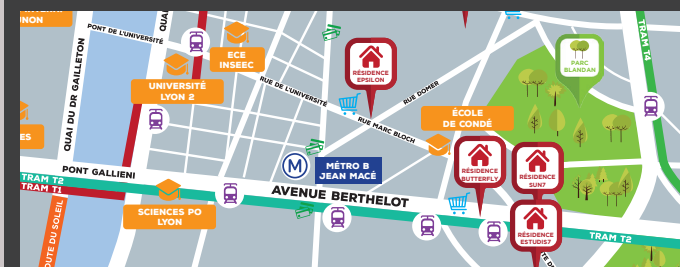

SERVICES DE LA RÉSIDENCE

- Réception clientèle
- Connexion internet haut débit par fibre optique
- Accès sécurisé par badge
- Laverie payante avec lave linge et sèche linge
- Local à vélos
- Parking (50€/mois) en sous sol
- Chill Room (ouverture Sept. 2019)