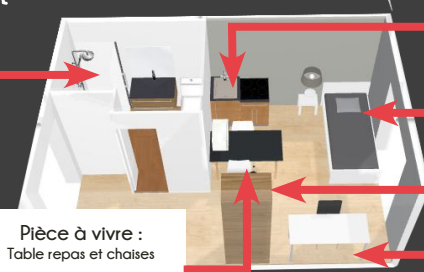

Salle de bain :
Douche ou baignoire
Toilettes
Lavabo
Meuble de rangement
Chauffage électrique

Pièce à vivre :
Table repas et chaises

■ Coin kitchenette équipé :

- Réfrigérateur
- Four micro-ondes
- Plaques de cuisson
- Kit vaisselle

■ Lit simple ou double selon le type d'appartement

- Chambre séparée + coin salon dans les T2
- Kit ménage

■ Rangements divers

- (placards, bibliothèque...)

■ Bureau

WORK & STUDY, AS YOU LIVE 😊

TYPE D'APPARTEMENT	LOYER 2019 /MOIS TTC
Studio 18m ² rue angle	484 €
Studio 18-19m ² rue single / BZ	499 € / 515 €
Studio 18-19m ² cour single ou BZ / BZ premium	515 € / 530 €
T1bis 27-28m ² cour / cour balcon	585 / 600 €
T2 35m ² 1pax / 2pax	619 € / 699 €
T2 38m ² balcon 1pax / 2pax	679 € / 749 €
T3 59m ²	990 €