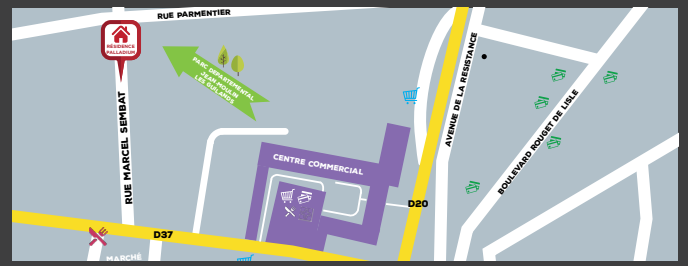

SERVICES DE LA RÉSIDENCE

- Réception clientèle
- Accès sécurisé par badge
- Laverie payante avec lave linge et sèche linge
- Chill Room (Ouverture 2019)
- Local à vélos
- Parking (80€/mois) en sous sol